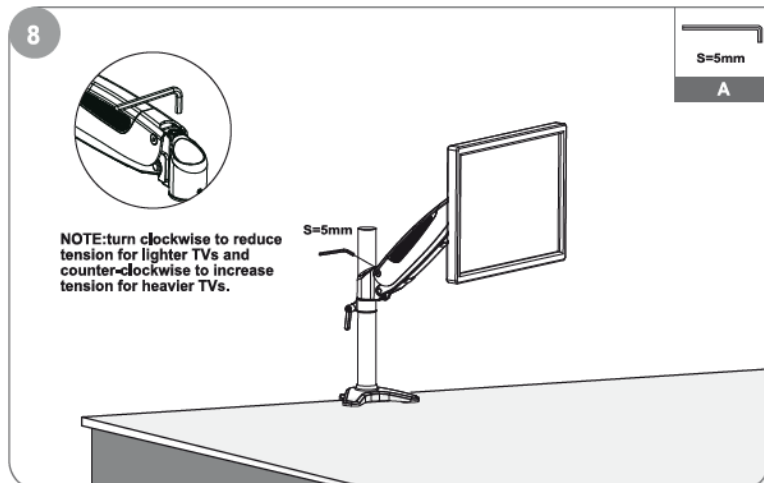

Firma in sedež proizvajalca:

ASSMANN Electronic GmbH, AUF DEM SCHÜFFEL 3, D - 58513 LÜDENSCHIED; NEMČIJA