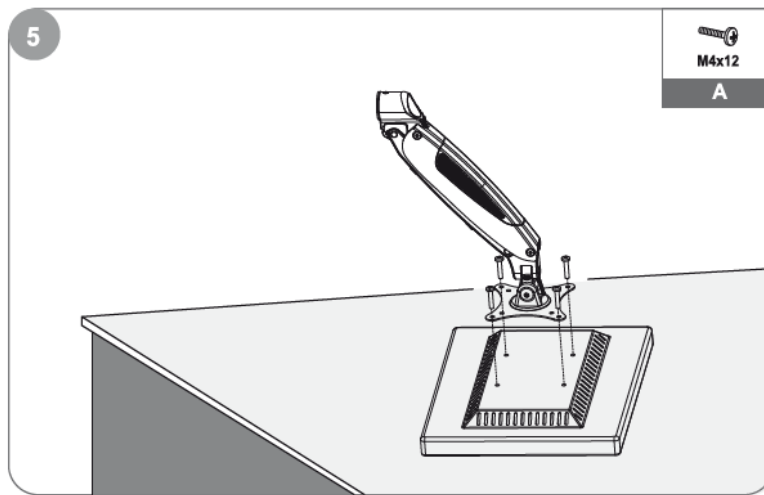

Firma in sedež proizvajalca:

ASSMANN Electronic GmbH, AUF DEM SCHÜFFEL 3, D - 58513 LÜDENSCHIED; NEMČIJA