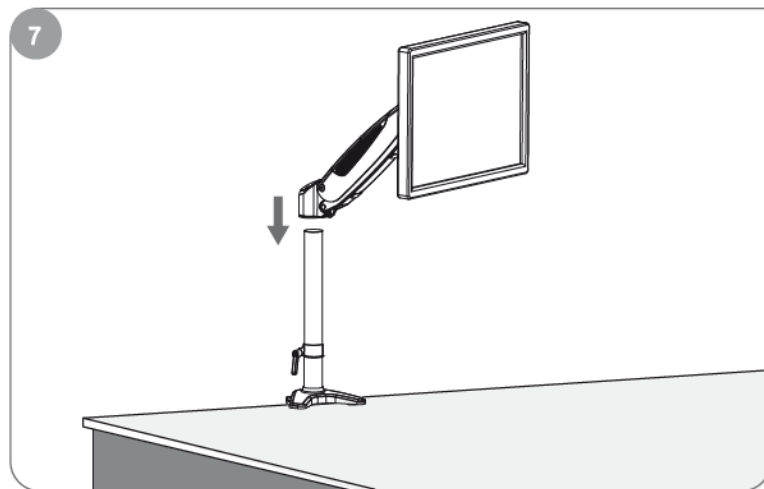

Firma in sedež proizvajalca:

ASSMANN Electronic GmbH, AUF DEM SCHÜFFEL 3, D - 58513 LÜDENSCHIED; NEMČIJA