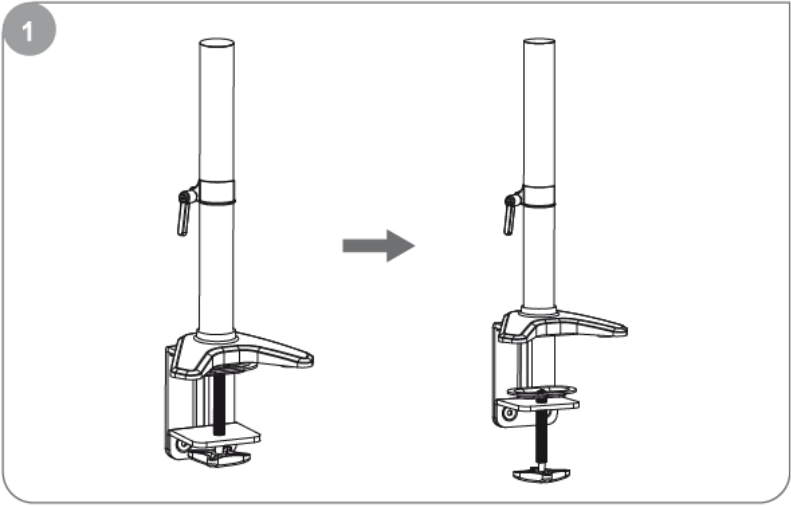

Tehnične specifikacije

Omogoča montažo LCD / LED zaslonov do 69cm (27")

Prilagodljiva plinska vzmet

Nosilnost do 8kg

VESA 100x100

Nosilec se lahko obrne za 360°

Nosilec se lahko nagne za 180°

Nosilec se lahko zasuka: -90° ~ 85°

Najvišja višina VESA nosilca: 35cm

Najvišja skupna višina: 66cm

Tip vijakov: M4

Material: aluminij

Vsebina paketa

1x Namizni nosilec, 1x Pribor za montažo, 1x Navodila za uporabo

Namestitev

Za namestitev nosilca sledite slikovnim navodilom.

A	 M4x12 (x4)	 M4x30 (x4)
	 S=3mm (x1)	 S=5mm (x1)

B	 13X5.5X16.5 (x4)	 (x1)
----------	--	---

Firma in sedež proizvajalca:

ASSMANN Electronic GmbH, AUF DEM SCHÜFFEL 3, D - 58513 LÜDENSCHIED; NEMČIJA