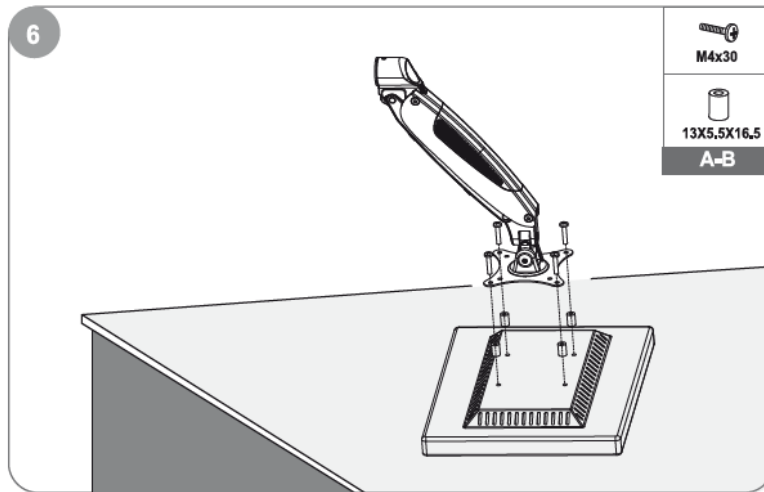

7702065

TECHTRADE

Nosilec namizni LCD monitor DA-90351
Digitus srebrno/črn

NAVODILA ZA UPORABO

Tehnični podatki

Univerzalni nosilec s prilagodljivo nastavitvijo delovne višine za montažo monitorja na mizo.

Tehnične specifikacije

Omogoča montažo LCD / LED zaslonov do 69cm (27")

Prilagodljiva plinska vzmet

Nosilnost do 8kg

VESA 100x100

Nosilec se lahko obrne za 360°

Nosilec se lahko nagne za 180°

Nosilec se lahko zasuka: -90° ~ 85°

Najvišja višina VESA nosilca: 35cm

Najvišja skupna višina: 66cm

Tip vijakov: M4

Material: aluminij

Vsebina paketa

1x Namizni nosilec, 1x Pribor za montažo, 1x Navodila za uporabo

Namestitev

Za namestitev nosilca sledite slikovnim navodilom.

A	 M4x12 (x4)	 M4x30 (x4)
	 S=3mm (x1)	 S=5mm (x1)

B	 13X5.5X16.5 (x4)	 (x1)
----------	--	---

Firma in sedež proizvajalca:

ASSMANN Electronic GmbH, AUF DEM SCHÜFFEL 3, D - 58513 LÜDENSCHIED; NEMČIJA