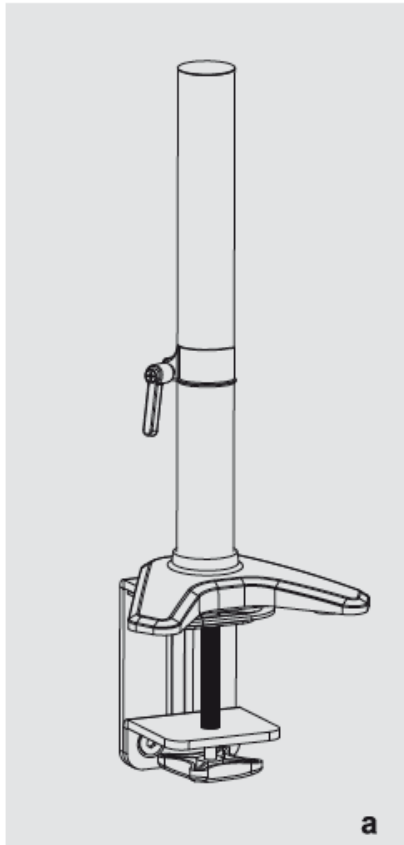

7702065

TECHTRADE

Nosilec namizni LCD monitor DA-90351
Digitus srebrno/črn

NAVODILA ZA UPORABO

Tehnični podatki

Univerzalni nosilec s prilagodljivo nastavitvijo delovne višine za montažo monitorja na mizo.

Tehnične specifikacije

Omogoča montažo LCD / LED zaslonov do 69cm (27")

Prilagodljiva plinska vzmet

Nosilnost do 8kg

VESA 100x100

Nosilec se lahko obrne za 360°

Nosilec se lahko nagne za 180°

Nosilec se lahko zasuka: -90° ~ 85°

Najvišja višina VESA nosilca: 35cm

Najvišja skupna višina: 66cm

Tip vijakov: M4

Material: aluminij

Vsebina paketa

1x Namizni nosilec, 1x Pribor za montažo, 1x Navodila za uporabo

Namestitev

Za namestitev nosilca sledite slikovnim navodilom.

A	 M4x12 (x4)	 M4x30 (x4)
	 S=3mm (x1)	 S=5mm (x1)

B	 13X5.5X16.5 (x4)	 (x1)
----------	--	---

Firma in sedež proizvajalca:

ASSMANN Electronic GmbH, AUF DEM SCHÜFFEL 3, D - 58513 LÜDENSCHIED; NEMČIJA