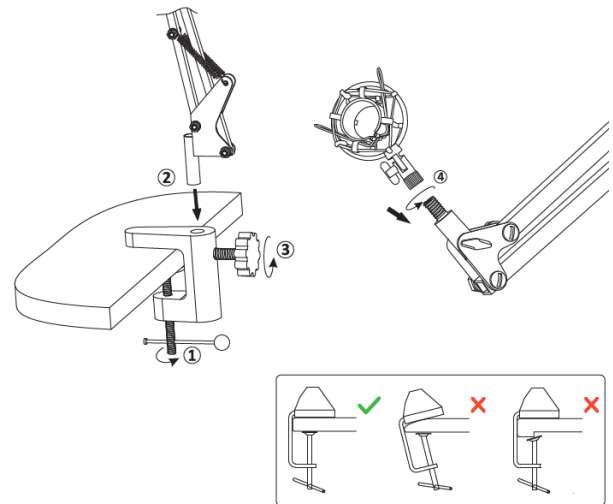

Opomba: Za zagotovitev najboljše možne kvalitete posnetkov uporabljajte le Pop filter ali Vetrobran in ne obeh istočasno.

Gonilniki:

1. Prižgite vaš računalnik ali prenosnik
2. Mikrofon priključite v USB vmesnik vašega računalnika ali prenosnika
3. Gonilniki se bodo namestili samodejno. Ko bo mikrofon pripravljen za uporabo boste prejeli obvestilo.

Opomba: Če ste na vašem sistemu uporabljali drug mikrofon bo potrebno spremeniti nastavitve snemalne naprave.

Nastavitve:

Windows 8.x/10:

1. Na spodnji desni strani zaslona z desnim klikom izberite ikono zvočnika.
2. Kliknite »Open Volume Mixer« (Odpri mešalnik zvoka)
3. Pod »Input device« izberite »Microphone« za izbiro White Shark mikrofona.
4. Za spremembo glasnosti kliknite na »Device Settings« in jo nastavite.
5. Ko je glasnost nastavljena, kliknite na »OK«.

Firma in sedež podjetja

SBOX TECHNOLOGY LIMITED IMPORT, EXPORT, SALES & SERVICE FLAT 906, 9/F., WORKINGPORT COMM. BLDG., 3 HAU FOOK ST.
TSIM SHA TSUI, KOWLOON HONG KONG