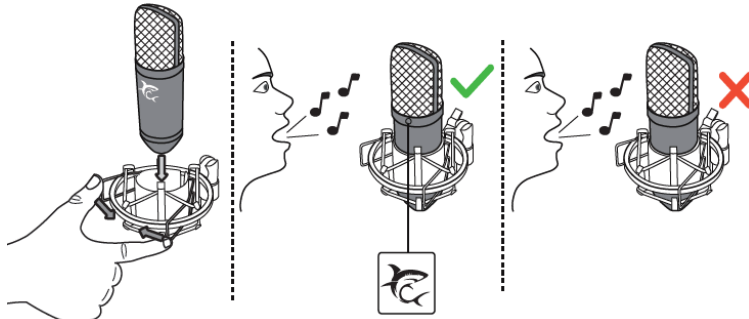

## NAVODILA ZA UPORABO

White Shark kondenzatorski mikrofon ima 16mm kondenzator in kardioidni polarni vzorec (enosmerno), zato idealno zajame zvok. Vrtljiv nosilec z 2-osnim nastavljanjem omogoča natančno postavitev.

### Tehnične lastnosti:

- Priključek: 1x USB 2.0 tip-B ženski
- Usmerjenost: enosmerna
- Občutljivosti: -38dB +/- 3dB
- Frekvenčno območje: 30Hz ~ 16kHz
- Stopnja vzorčenja: 24Bit / 192kHz
- Signal-to-Noise Ration (SNR): ca. 70dB
- Self-Noise: max. 16dBA
- Sound pressure level (SPL): max. 120dB
- Plug & Play

### Namestitev

1. Privijte podstavek nosilca na mizo.
2. V podstavek namestite nosilno roko mikrofona.
3. Zategnite vijak, ki drži roko.
4. Na roko privijte shock mount.
5. S prsti stisnite shock mount, da ga razširite in vstavite mikrofon.  
White Shark logo naj bo obrnjen proti vam.