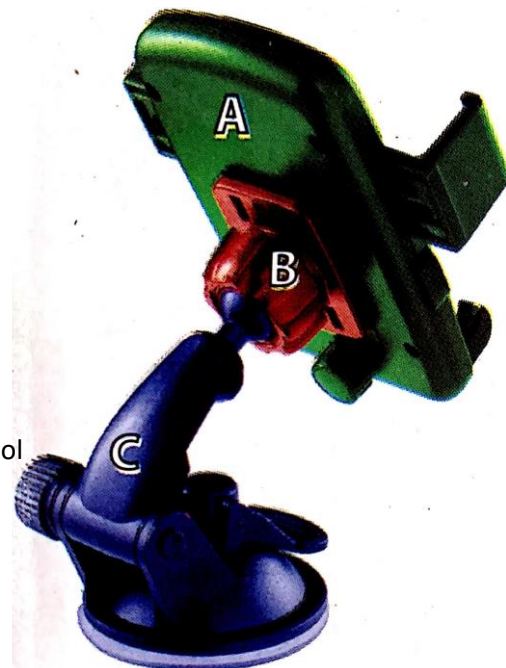

Možnost 360° zasuka

Plastično ohišje

Namestitev strojne opreme

1. Sestavite kosa A in B, vendar še ne zategnite vijaka do konca
2. Vstavite kos C v B. Pri vstavljanju potisnite B z večjim pritiskom, dokler ne zaslišite klika
3. Zategnite B dokler ni nosilec fiksni

Namestitev nosilca:

- Počistite prah in umazanijo s površine na katero želite namestiti nosilec
- Postavite nosilec na površino in ga pritisnite proti površini
- Za zaklep nosilca na površino potisnite vzvod na podstavku nosilca navzdol
- Razmaknite držalo in vstavite napravo
- Usmerite nosilec v optimalen položaj in zategnite vijak (B)