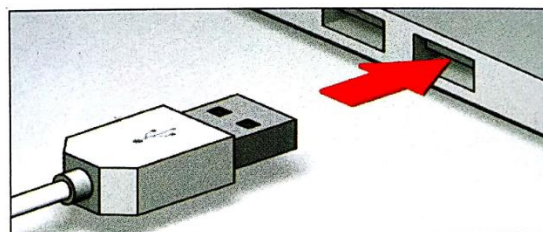

Življenska doba več kot 3.000.000 klikov

Vgrajeno stikalo za vklop/izklop

Za delovanje potrebuje dve AAA 1,5V alkalni (priloženi) ali 1,2V polnilni NIMH bateriji

Paket vsebuje:

1x Brezžična miška, 1x Sprejemnik, 1x Navodila

Namestitev strojne opreme

1. Na spodnji strani miške boste našli prostor za baterijo in sprejemnik
2. Vstavite baterijo v prostor na spodnji strani miške
3. Pazite na polariteto baterije. Preklopite stikalo na miški v »ON« položaj.
4. Priklopite sprejemnik miške v prsto USB režo računalnika.
5. Računalnik bo samodejno zaznal in namestil primerne gonilnike.
6. Ko miške ne uporabljate prestavite stikalo v »OFF« položaj.
7. Funkcija za varčevanje z baterijo se vklopi ko je miška 8 minut neuporabljena. Pritisnite katerokoli tipko za izklop funkcije