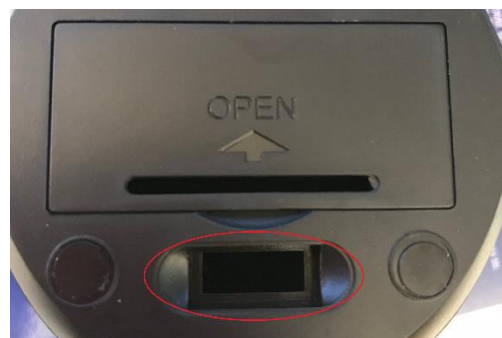

Življenska doba več kot 3.000.000 klikov

Vgrajeno stikalo za vklop/izklop

Za delovanje potrebuje dve AAA 1,5V alkalni (priloženi) ali 1,2V polnilni NIMH bateriji

Paket vsebuje:

1x Brezžična miška, 1x Sprejemnik, 1x Navodila

Namestitev strojne opreme

1. Na spodnji strani miške boste našli prostor za baterijo in sprejemnik
2. Vstavite baterijo v prostor na spodnji strani miške
3. Pazite na polariteto baterije. Preklopite stikalo na miški v »ON« položaj.
4. Priklopite sprejemnik miške v prsto USB režo računalnika.
5. Računalnik bo samodejno zaznal in namestil primerne gonilnike.
6. Ko miške ne uporabljate prestavite stikalo v »OFF« položaj.
7. Funkcija za varčevanje z baterijo se vklopi ko je miška 8 minut neuporabljena. Pritisnite katerokoli tipko za izklop funkcije