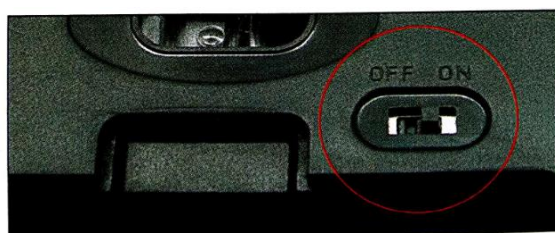

Življenska doba več kot 3.000.000 klikov

Vgrajeno stikalo za vklop/izklop

Za delovanje potrebuje dve AAA 1,5V alkalni (priloženi) ali 1,2V polnilni NIMH bateriji

Paket vsebuje:

1x Brezžična miška, 1x Sprejemnik, 1x Navodila

Namestitev strojne opreme

1. Na spodnji strani miške boste našli prostor za baterijo in sprejemnik
2. Vstavite baterijo v prostor na spodnji strani miške
3. Pazite na polariteto baterije. Preklopite stikalo na miški v »ON« položaj.
4. Priklopite sprejemnik miške v prsto USB režo računalnika.
5. Računalnik bo samodejno zaznal in namestil primerne gonilnike.
6. Ko miške ne uporabljate prestavite stikalo v »OFF« položaj.
7. Funkcija za varčevanje z baterijo se vklopi ko je miška 8 minut neuporabljena. Pritisnite katerokoli tipko za izklop funkcije