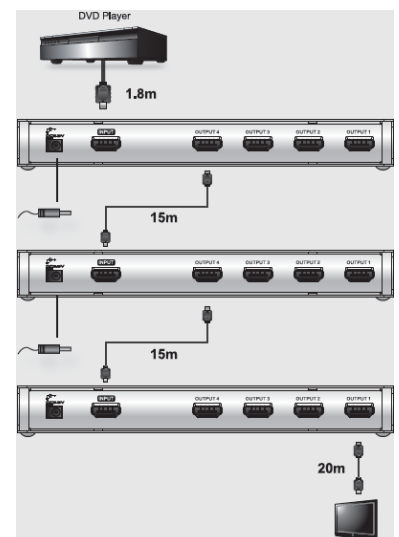

Namestitev

Enojna povezava

1. Z uporabo HDMI moški/moškega kabla povežite vaš množilnik z zeleno napravo, ki ima VS182A/VS184A video vhod.
2. Na množilnik lahko priklopite tudi do 4 naprave z HDMI moškimi vmesniki na VS182A/VS184A izhode.
3. Sedaj množilnik s pomočjo napajalnika povežite še na AC električno omrežje.

Kaskadna povezava

1. Za vzpostavljanje več HDMI povezav je potrebna kaskadna povezava preko VS182A/VS184A
2. Za povezavo preprosto vaš množilnik povežite z drugim množilnikom preko moško/moškega HDMI kabla
3. Povezavo je potrebno vzpostaviti preko HDMI izhodne in HDMI vhodne enote.

Priporočena razdalja za prenos signala v visoki ločljivosti med povezanimi napravami v vseh ravneh kaskadne povezave je:

Vir za VS182A/VS184A: **1,8 m**

VS182A/VS184A na VS182A/VS184A: **15 m**

VS182A/VS184A do prikaza/zaslona: **15 m**

Specifikacije

| Funkcija | | | VS182A | VS184A |
|---------------------|--------------------|------------|-------------------------|------------------------|
| Rač. povezave | | | 2 | 4 |
| Povezave | Naprava | HDMI vhod | 1 x HDMI Tip A ženski | 1 x HDMI Tip A ženski |
| | Zaslon | HDMI izhod | 2 x HDMI Tip A ženski | 4 x HDMI Tip A ženski |
| | Napajalni jack | | 1 x DC Jack | |
| LED | Napajanje | | 1 (Oranžen) | |
| | Vhod | | 1 (Zelen) | |
| | Izhod 1 | | 1 (Zelen) | |
| | Izhod 2 | | 1 (Zelen) | |
| | Izhod 3 | | N/A | 1 (Zelen) |
| | Izhod 4 | | N/A | 1 (Zelen) |
| HDMI Resolucija | | | do 4K2K (4096 x 2160) | |
| Poraba el. energije | | | 5.3 VDC, 2.0W | DC 5,3 V, 4,6 W |
| Značilnosti okolja | Temp. delovanja | | 0–50°C | |
| | Temp. shranjevanja | | -20°C–60°C | |
| | Vlažnost | | 0–80% RH, Brez kondenza | |
| Fizične značilnosti | Ohišje | | Kovinsko | |
| | Teža | | 0.31 kg | 0.47 kg |
| | Dimenzije | | 12.50 x 8.00 x 2.50 cm | 20.00 x 8.00 x 2.50 cm |