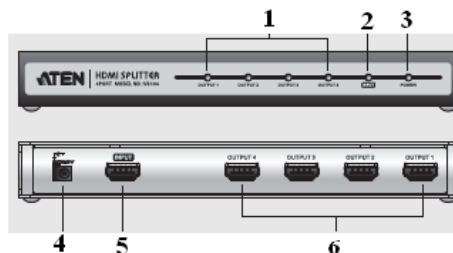

Podatkovna prepustnost: 10.2 Gbps (3.4 Gbps Per Lane)

Ojačan signal za dolžine do 15 metrov (24 AWG)

Največja možna dolžina HDMI kabla od izvora do množilnika 1,8m

Kovinsko ohišje, Napajanje DC 5,3 V, 4,6 W

Paket vsebuje:

1x HDMI množilnik, 1x Napajalni adapter, 1x HDMI kabel, 1x Navodila za uporabo

Opis izdelka

1. LED indikator delovanja
2. LED indikator delovanja
3. LED indikator napajanja
4. Vhod za električno napajanje
5. HDMI vhod
6. HDMI izhod

Namestitev

Enojna povezava

1. Z uporabo HDMI moški/moškega kabla povežite vaš množilnik z zeleno napravo, ki ima VS182A/VS184A video vhod.
2. Na množilnik lahko priklopite tudi do 4 naprave z HDMI moškimi vmesniki na VS182A/VS184A izhode.
3. Sedaj množilnik s pomočjo napajalnika povežite še na AC električno omrežje.