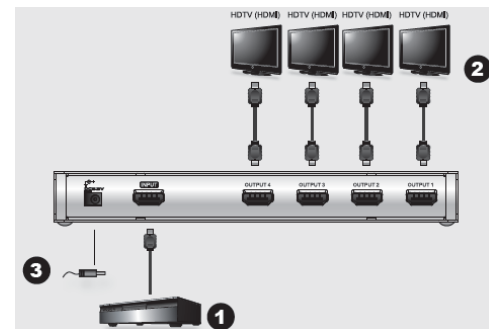

Podpira Dolby True HD in DTS HD Master Audio

Ločljivost do 4K2K (4096 x 2160) ali 1920x1200 VGA signal, do 60 Hz osveževanje

Tehnologija EDID Expert z 14 konfiguracijami

Kompatibilnost HDMI (DeepColor, 4K2K), HDCP, DDC, 3D

Podatkovna prepustnost: 10.2 Gbps (3.4 Gbps Per Lane)

Ojačan signal za dolžine do 15 metrov (24 AWG)

Največja možna dolžina HDMI kabla od izvora do množilnika 1,8m

Kovinsko ohišje, Napajanje DC 5,3 V, 4,6 W

Paket vsebuje:

1x HDMI množilnik, 1x Napajalni adapter, 1x HDMI kabel, 1x Navodila za uporabo

Opis izdelka

1. LED indikator delovanja
2. LED indikator delovanja
3. LED indikator napajanja
4. Vhod za električno napajanje
5. HDMI vhod
6. HDMI izhod

Namestitev

Enojna povezava

1. Z uporabo HDMI moški/moškega kabla povežite vaš množilnik z zeleno napravo, ki ima VS182A/VS184A video vhod.
2. Na množilnik lahko priklopite tudi do 4 naprave z HDMI moškimi vmesniki na VS182A/VS184A izhode.
3. Sedaj množilnik s pomočjo napajalnika povežite še na AC električno omrežje.