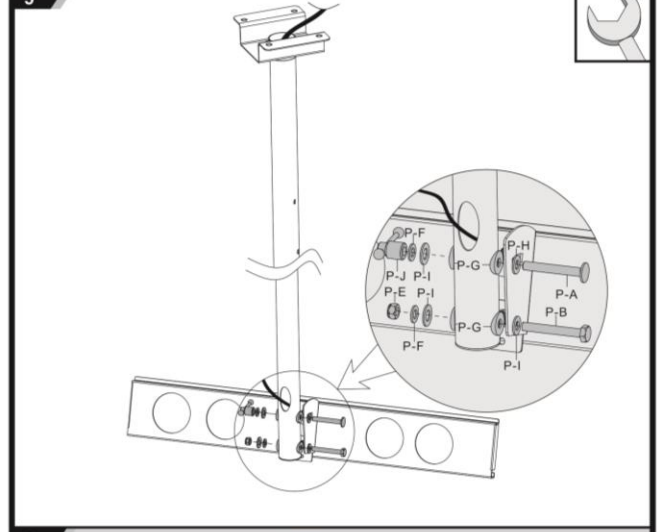

Firma in sedež proizvajalca

SBOX TECHNOLOGY LIMITED IMPORT, EXPORT, SALES & SERVICE, FLAT 906, 9/F., WORKINGPORT COMM. BLDG., 3 HAU FOOK ST. TSIM SHA TSUI, KOWLOON, HONG KONG