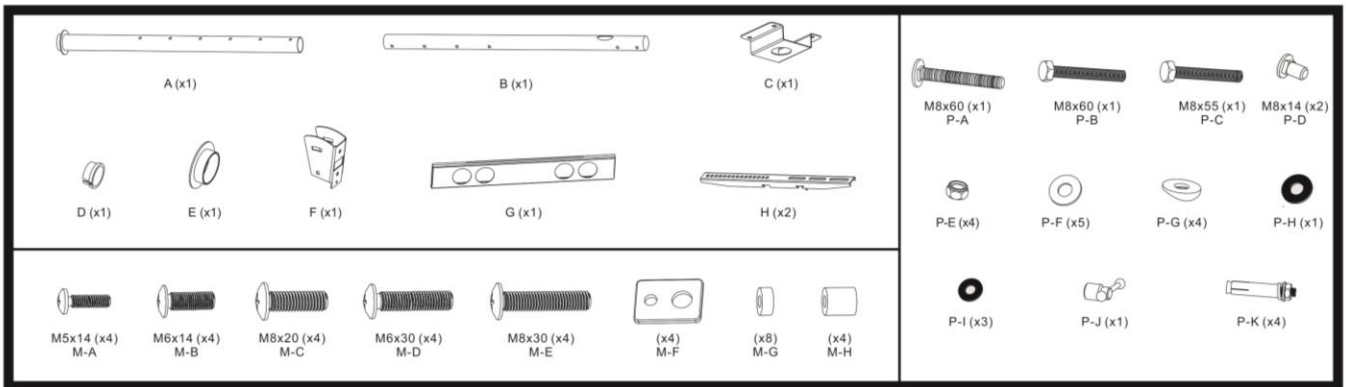

Firma in sedež proizvajalca

SBOX TECHNOLOGY LIMITED IMPORT, EXPORT, SALES & SERVICE, FLAT 906, 9/F., WORKINGPORT COMM. BLDG., 3 HAU FOOK ST. TSIM SHA TSUI, KOWLOON, HONG KONG