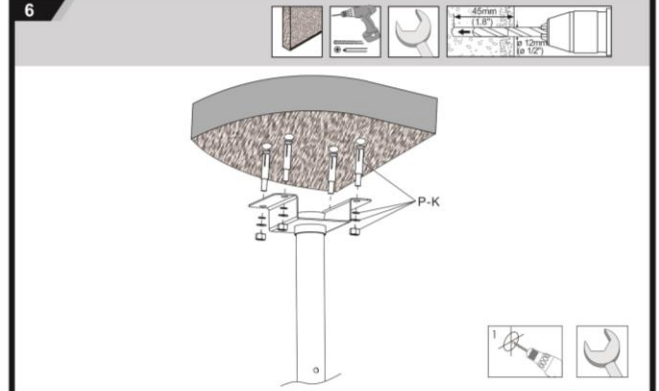

Firma in sedež proizvajalca

SBOX TECHNOLOGY LIMITED IMPORT, EXPORT, SALES & SERVICE, FLAT 906, 9/F., WORKINGPORT COMM. BLDG., 3 HAU FOOK ST. TSIM SHA TSUI, KOWLOON, HONG KONG