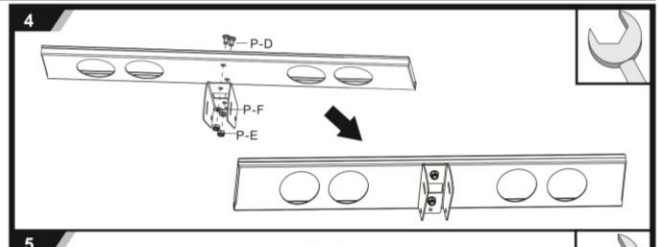

Firma in sedež proizvajalca

SBOX TECHNOLOGY LIMITED IMPORT, EXPORT, SALES & SERVICE, FLAT 906, 9/F., WORKINGPORT COMM. BLDG., 3 HAU FOOK ST. TSIM SHA TSUI, KOWLOON, HONG KONG