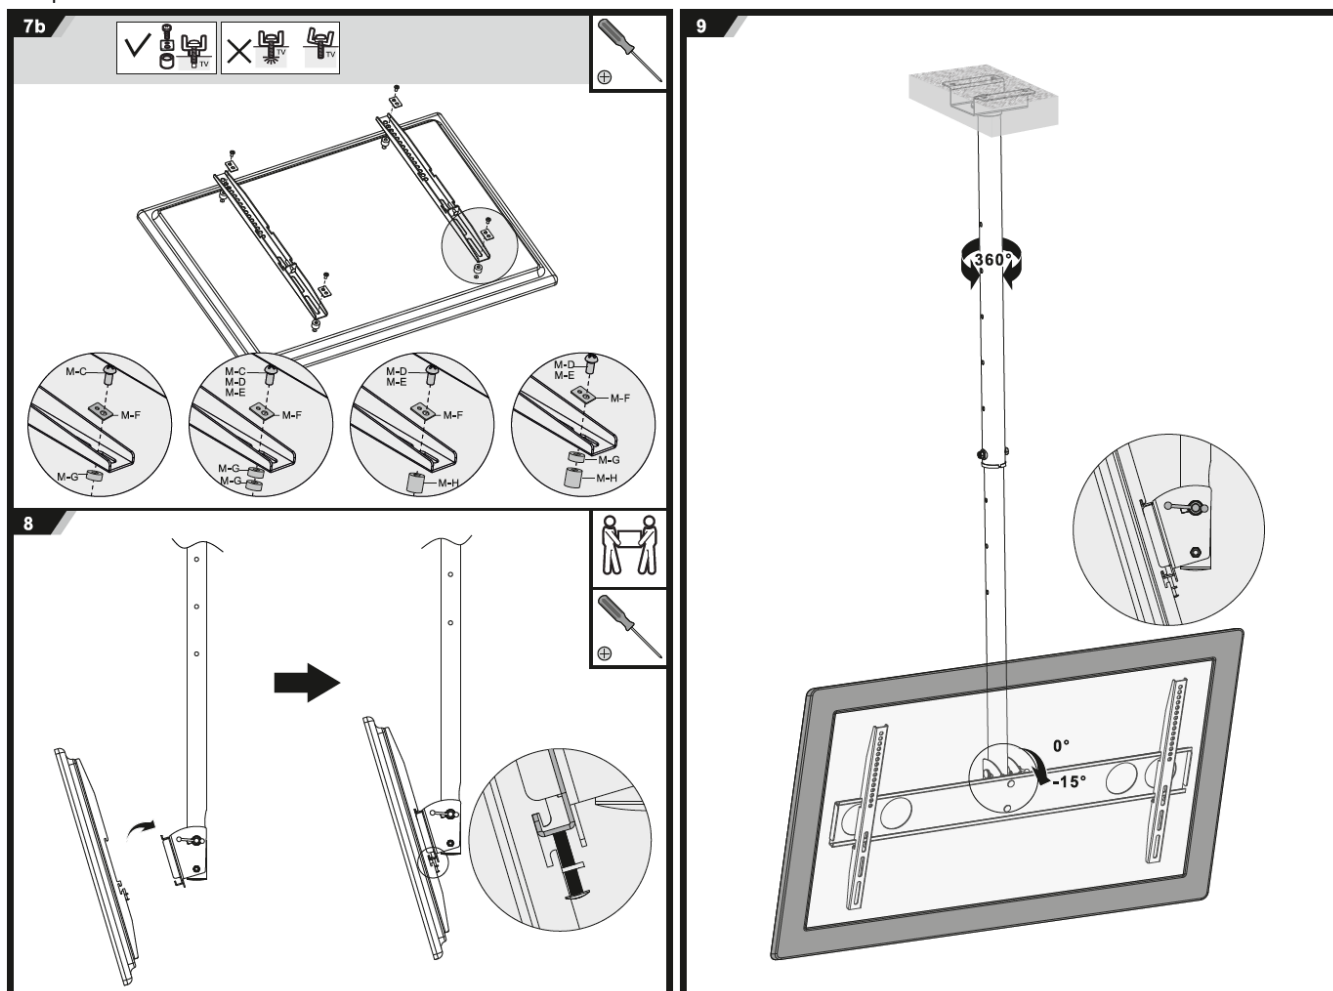

NAMESTITEV NOSILCA

Sledite priloženim slikovnim navodilom.