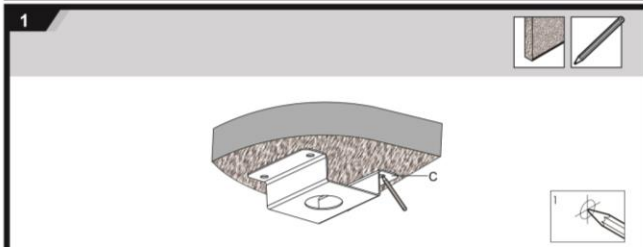

Firma in sedež proizvajalca

SBOX TECHNOLOGY LIMITED IMPORT, EXPORT, SALES & SERVICE, FLAT 906, 9/F., WORKINGPORT COMM. BLDG., 3 HAU FOOK ST. TSIM SHA TSUI, KOWLOON, HONG KONG