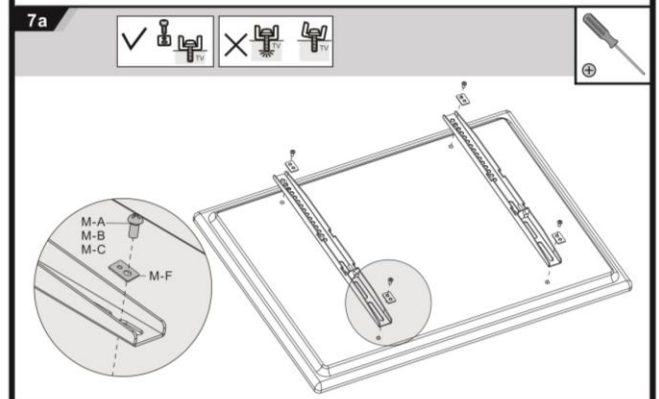

Firma in sedež proizvajalca

SBOX TECHNOLOGY LIMITED IMPORT, EXPORT, SALES & SERVICE, FLAT 906, 9/F., WORKINGPORT COMM. BLDG., 3 HAU FOOK ST. TSIM SHA TSUI, KOWLOON, HONG KONG