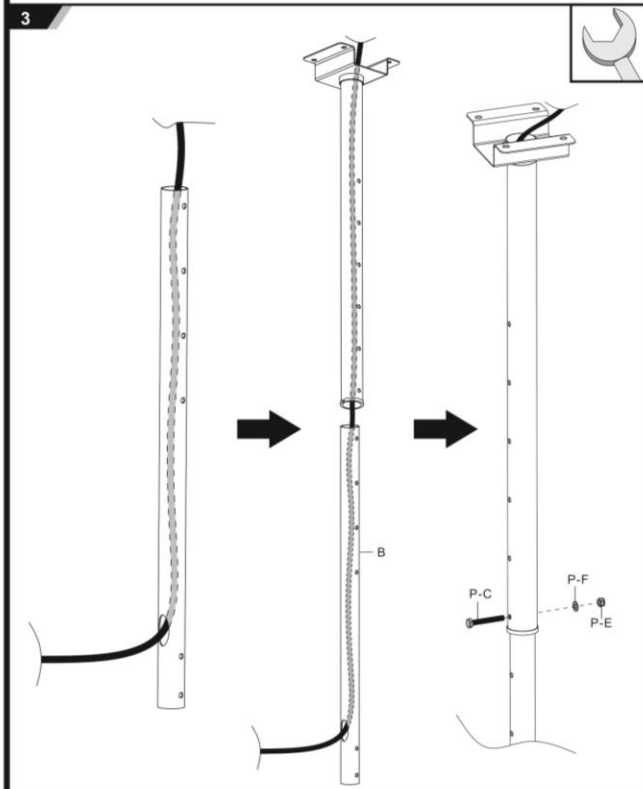

Firma in sedež proizvajalca

SBOX TECHNOLOGY LIMITED IMPORT, EXPORT, SALES & SERVICE, FLAT 906, 9/F., WORKINGPORT COMM. BLDG., 3 HAU FOOK ST. TSIM SHA TSUI, KOWLOON, HONG KONG