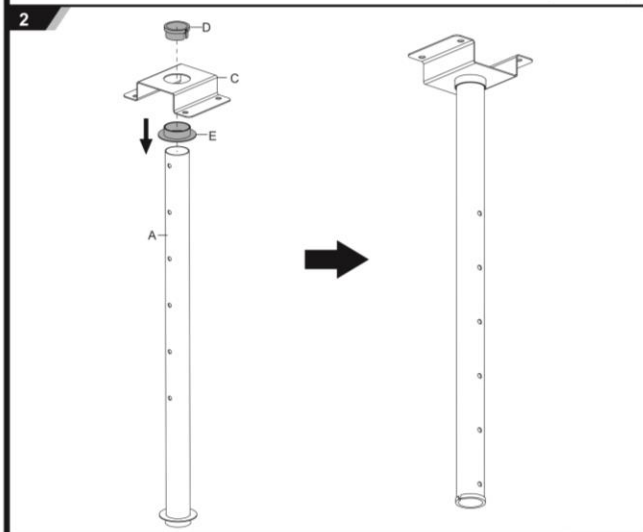

Firma in sedež proizvajalca

SBOX TECHNOLOGY LIMITED IMPORT, EXPORT, SALES & SERVICE, FLAT 906, 9/F., WORKINGPORT COMM. BLDG., 3 HAU FOOK ST. TSIM SHA TSUI, KOWLOON, HONG KONG