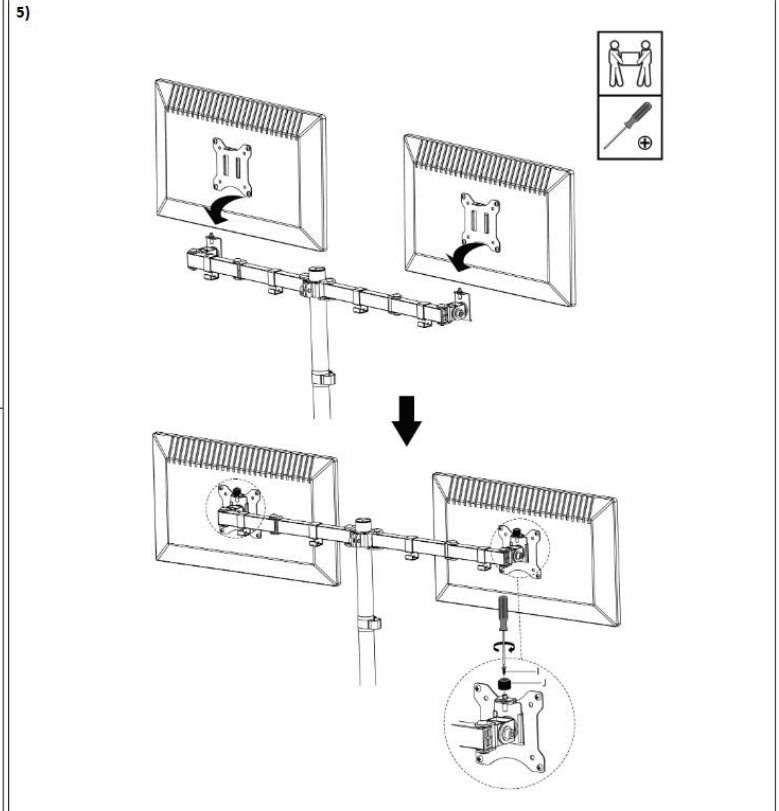

Tehnične specifikacije

Omogoča montažo LCD / LED zaslonov od 38cm do 69cm (15" - 32")

Nosilnost do 8kg na monitor

VESA 75x75, 100x100

Roka nosilca se lahko obrne za 270°

Nosilec se lahko obrne za 360°

Nosilec se lahko nagne za ±45°

Največja razdalja med VESA nosilcema: 77,8cm

Najvišja višina VESA nosilca: 31,5cm

Najvišja skupna višina: 39,8cm

Za mize debeline od 10mm do 85mm

Material: aluminij

Paket vsebuje:

1x Namizni nosilec, 1x Pribor za montažo, 1x Navodila za uporabo

Namestitev

Za namestitev nosilca sledite slikovnim navodilom.

A (x1)					B (x1)			C (x1)		M-A M4 x 12 (x8)	M-B M4 x 16 (x8)	M-C M5 x 12 (x8)
D (x2)	E (x1)	F (x4)	G (x1)	H (x3)	I (x2)	J (x2)	K (x1) 4 mm	L (x1) 6 mm	M-D M5 x 16 (x8)	M-E D5 (x8)	M-F (x8)	