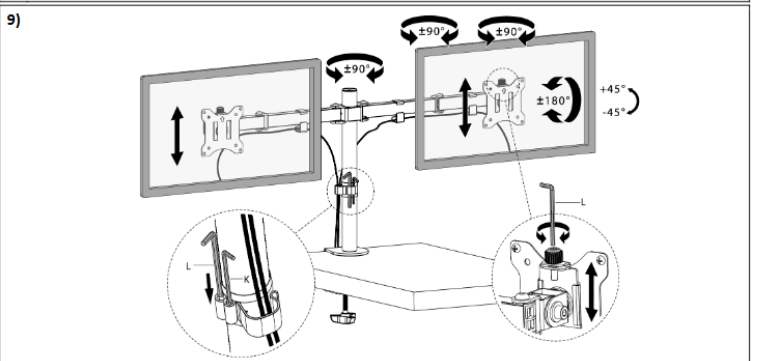

Tehnične specifikacije

Omogoča montažo LCD / LED zaslonov od 38cm do 69cm (15" - 32")

Nosilnost do 8kg na monitor

VESA 75x75, 100x100

Roka nosilca se lahko obrne za 270°

Nosilec se lahko obrne za 360°

Nosilec se lahko nagne za ±45°

Največja razdalja med VESA nosilcema: 77,8cm

Najvišja višina VESA nosilca: 31,5cm

Najvišja skupna višina: 39,8cm

Za mize debeline od 10mm do 85mm

Material: aluminij

Paket vsebuje:

1x Namizni nosilec, 1x Pribor za montažo, 1x Navodila za uporabo

Namestitev

Za namestitev nosilca sledite slikovnim navodilom.

A (x1)					B (x1)			C (x1)		M-A M4 x 12 (x8)	M-B M4 x 16 (x8)	M-C M5 x 12 (x8)
D (x2)	E (x1)	F (x4)	G (x1)	H (x3)	I (x2)	J (x2)	K (x1) 4 mm	L (x1) 6 mm	M-D M5 x 16 (x8)	M-E D5 (x8)	M-F (x8)	