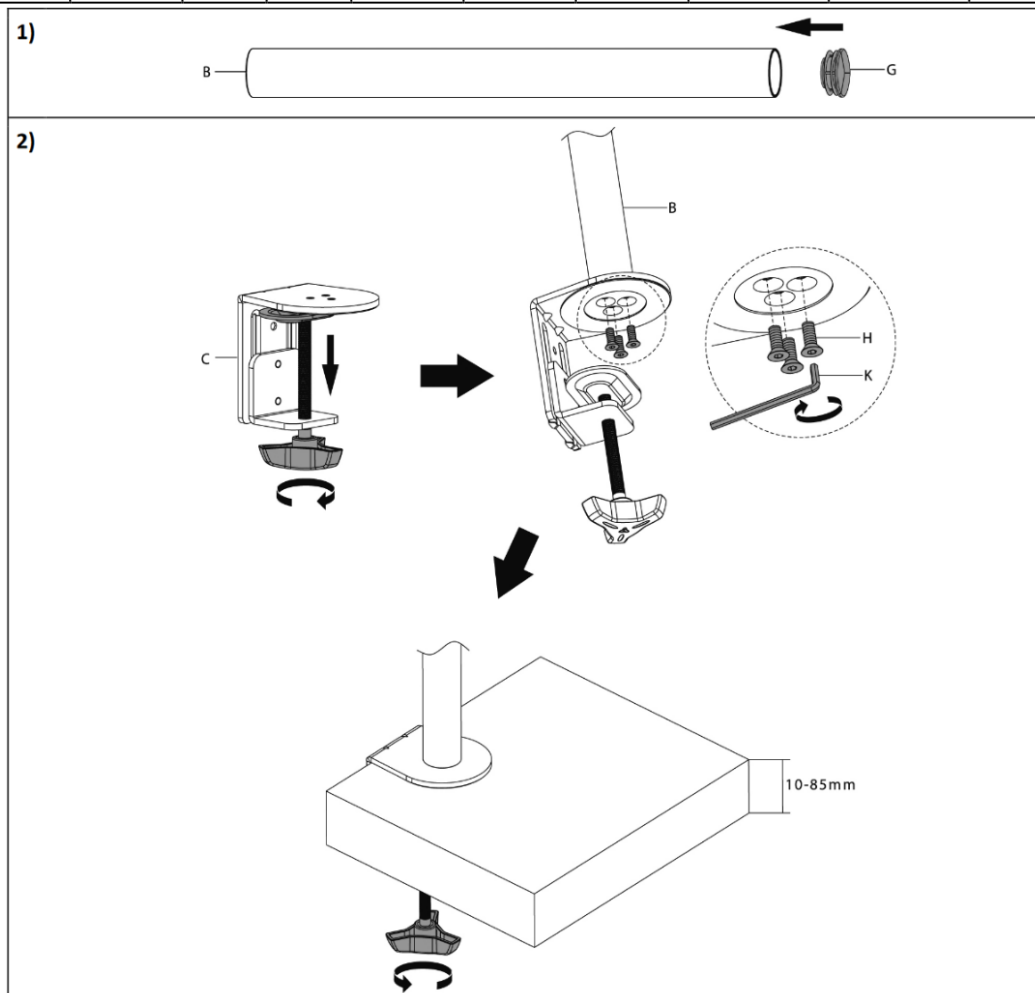

Tehnične specifikacije

Omogoča montažo LCD / LED zaslonov od 38cm do 69cm (15" - 32")

Nosilnost do 8kg na monitor

VESA 75x75, 100x100

Roka nosilca se lahko obrne za 270°

Nosilec se lahko obrne za 360°

Nosilec se lahko nagne za ±45°

Največja razdalja med VESA nosilcema: 77,8cm

Najvišja višina VESA nosilca: 31,5cm

Najvišja skupna višina: 39,8cm

Za mize debeline od 10mm do 85mm

Material: aluminij

Paket vsebuje:

1x Namizni nosilec, 1x Pribor za montažo, 1x Navodila za uporabo

Namestitev

Za namestitev nosilca sledite slikovnim navodilom.

A (x1)					B (x1)			C (x1)		M-A M4 x 12 (x8)	M-B M4 x 16 (x8)	M-C M5 x 12 (x8)
D (x2)	E (x1)	F (x4)	G (x1)	H (x3)	I (x2)	J (x2)	K (x1) 4 mm	L (x1) 6 mm	M-D M5 x 16 (x8)	M-E D5 (x8)	M-F (x8)	