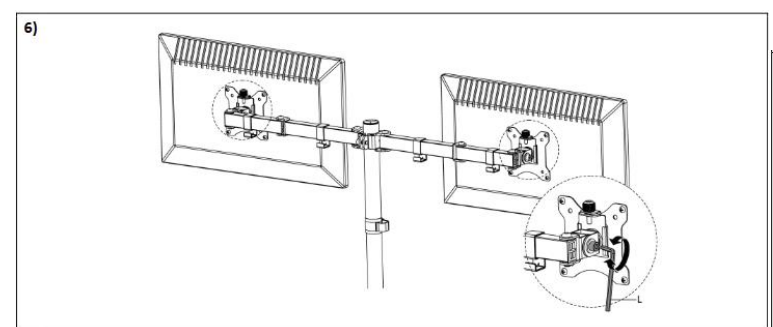

Tehnične specifikacije

Omogoča montažo LCD / LED zaslonov od 38cm do 69cm (15" - 32")

Nosilnost do 8kg na monitor

VESA 75x75, 100x100

Roka nosilca se lahko obrne za 270°

Nosilec se lahko obrne za 360°

Nosilec se lahko nagne za ±45°

Največja razdalja med VESA nosilcema: 77,8cm

Najvišja višina VESA nosilca: 31,5cm

Najvišja skupna višina: 39,8cm

Za mize debeline od 10mm do 85mm

Material: aluminij

Paket vsebuje:

1x Namizni nosilec, 1x Pribor za montažo, 1x Navodila za uporabo

Namestitev

Za namestitev nosilca sledite slikovnim navodilom.

A (x1)					B (x1)			C (x1)		M-A M4 x 12 (x8)	M-B M4 x 16 (x8)	M-C M5 x 12 (x8)
D (x2)	E (x1)	F (x4)	G (x1)	H (x3)	I (x2)	J (x2)	K (x1) 4 mm	L (x1) 6 mm	M-D M5 x 16 (x8)	M-E D5 (x8)	M-F (x8)	