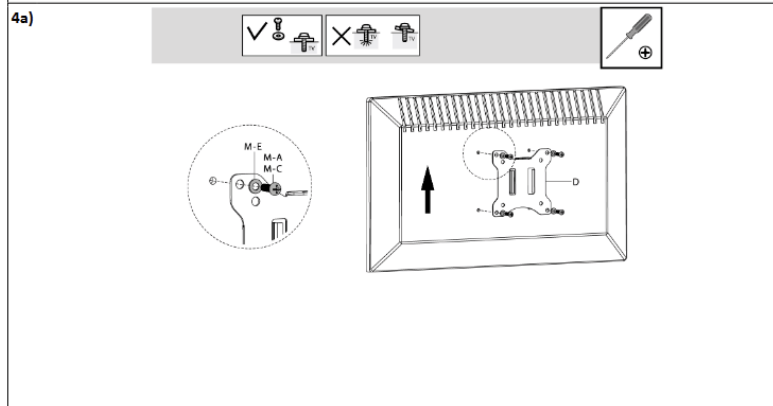

Tehnične specifikacije

Omogoča montažo LCD / LED zaslonov od 38cm do 69cm (15" - 32")

Nosilnost do 8kg na monitor

VESA 75x75, 100x100

Roka nosilca se lahko obrne za 270°

Nosilec se lahko obrne za 360°

Nosilec se lahko nagne za ±45°

Največja razdalja med VESA nosilcema: 77,8cm

Najvišja višina VESA nosilca: 31,5cm

Najvišja skupna višina: 39,8cm

Za mize debeline od 10mm do 85mm

Material: aluminij

Paket vsebuje:

1x Namizni nosilec, 1x Pribor za montažo, 1x Navodila za uporabo

Namestitev

Za namestitev nosilca sledite slikovnim navodilom.

A (x1)					B (x1)			C (x1)		M-A M4 x 12 (x8)	M-B M4 x 16 (x8)	M-C M5 x 12 (x8)
D (x2)	E (x1)	F (x4)	G (x1)	H (x3)	I (x2)	J (x2)	K (x1) 4 mm	L (x1) 6 mm	M-D M5 x 16 (x8)	M-E D5 (x8)	M-F (x8)	