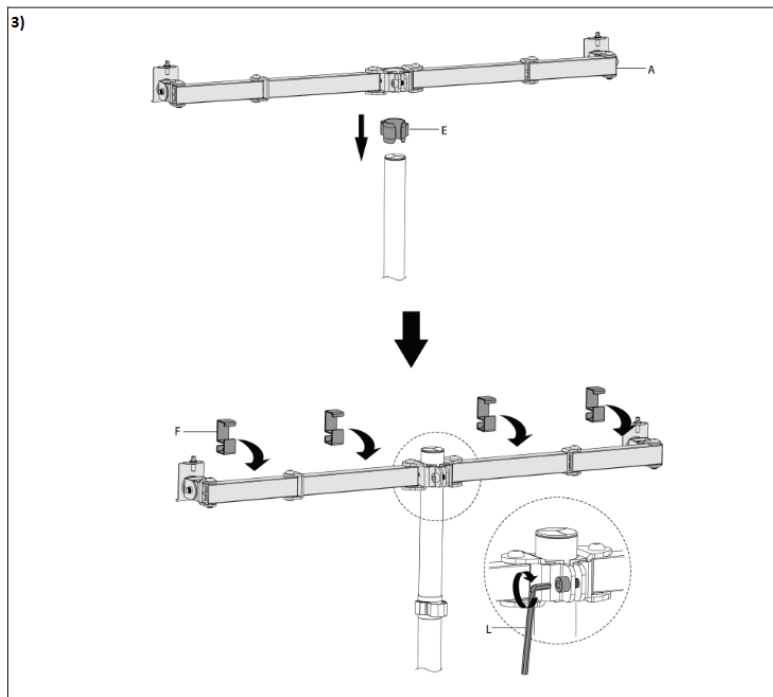

Tehnične specifikacije

Omogoča montažo LCD / LED zaslonov od 38cm do 69cm (15" - 32")

Nosilnost do 8kg na monitor

VESA 75x75, 100x100

Roka nosilca se lahko obrne za 270°

Nosilec se lahko obrne za 360°

Nosilec se lahko nagne za ±45°

Največja razdalja med VESA nosilcema: 77,8cm

Najvišja višina VESA nosilca: 31,5cm

Najvišja skupna višina: 39,8cm

Za mize debeline od 10mm do 85mm

Material: aluminij

Paket vsebuje:

1x Namizni nosilec, 1x Pribor za montažo, 1x Navodila za uporabo

Namestitev

Za namestitev nosilca sledite slikovnim navodilom.

A (x1)					B (x1)			C (x1)		M-A M4 x 12 (x8)	M-B M4 x 16 (x8)	M-C M5 x 12 (x8)
D (x2)	E (x1)	F (x4)	G (x1)	H (x3)	I (x2)	J (x2)	K (x1) 4 mm	L (x1) 6 mm	M-D M5 x 16 (x8)	M-E D5 (x8)	M-F (x8)	