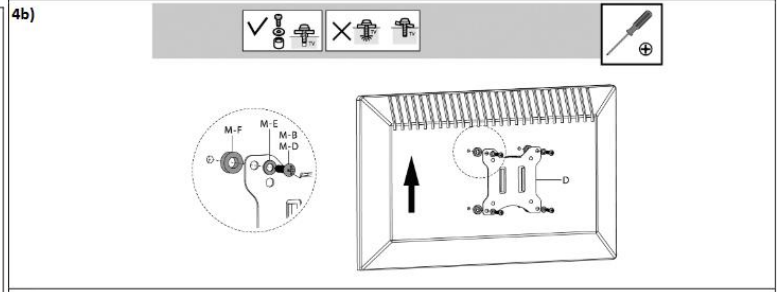

Tehnične specifikacije

Omogoča montažo LCD / LED zaslonov od 38cm do 69cm (15" - 32")

Nosilnost do 8kg na monitor

VESA 75x75, 100x100

Roka nosilca se lahko obrne za 270°

Nosilec se lahko obrne za 360°

Nosilec se lahko nagne za ±45°

Največja razdalja med VESA nosilcema: 77,8cm

Najvišja višina VESA nosilca: 31,5cm

Najvišja skupna višina: 39,8cm

Za mize debeline od 10mm do 85mm

Material: aluminij

Paket vsebuje:

1x Namizni nosilec, 1x Pribor za montažo, 1x Navodila za uporabo

Namestitev

Za namestitev nosilca sledite slikovnim navodilom.

A (x1)					B (x1)			C (x1)		M-A M4 x 12 (x8)	M-B M4 x 16 (x8)	M-C M5 x 12 (x8)
D (x2)	E (x1)	F (x4)	G (x1)	H (x3)	I (x2)	J (x2)	K (x1) 4 mm	L (x1) 6 mm	M-D M5 x 16 (x8)	M-E D5 (x8)	M-F (x8)	