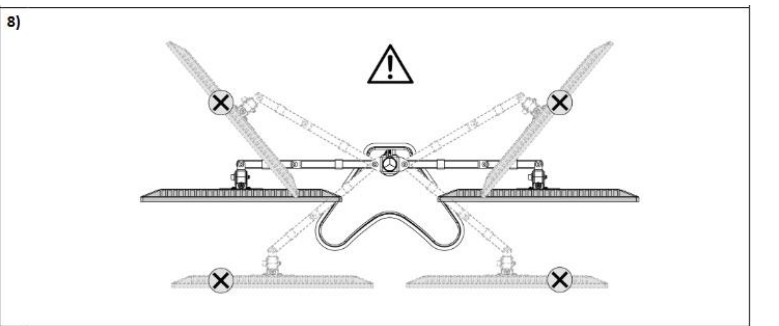

Tehnične specifikacije

Omogoča montažo LCD / LED zaslonov od 38cm do 69cm (15" - 32")

Nosilnost do 8kg na monitor

VESA 75x75, 100x100

Roka nosilca se lahko obrne za 270°

Nosilec se lahko obrne za 360°

Nosilec se lahko nagne za ±45°

Največja razdalja med VESA nosilcema: 77,8cm

Najvišja višina VESA nosilca: 31,5cm

Najvišja skupna višina: 39,8cm

Za mize debeline od 10mm do 85mm

Material: aluminij

Paket vsebuje:

1x Namizni nosilec, 1x Pribor za montažo, 1x Navodila za uporabo

Namestitev

Za namestitev nosilca sledite slikovnim navodilom.

A (x1)					B (x1)			C (x1)		M-A M4 x 12 (x8)	M-B M4 x 16 (x8)	M-C M5 x 12 (x8)
D (x2)	E (x1)	F (x4)	G (x1)	H (x3)	I (x2)	J (x2)	K (x1) 4 mm	L (x1) 6 mm	M-D M5 x 16 (x8)	M-E D5 (x8)	M-F (x8)	