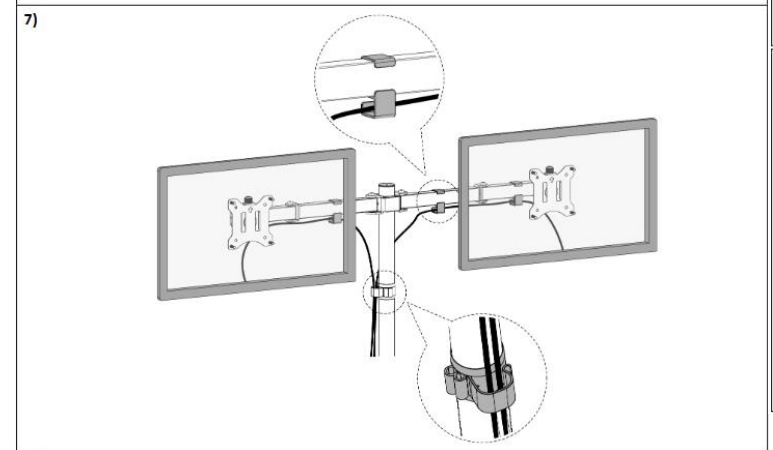

Tehnične specifikacije

Omogoča montažo LCD / LED zaslonov od 38cm do 69cm (15" - 32")

Nosilnost do 8kg na monitor

VESA 75x75, 100x100

Roka nosilca se lahko obrne za 270°

Nosilec se lahko obrne za 360°

Nosilec se lahko nagne za ±45°

Največja razdalja med VESA nosilcema: 77,8cm

Najvišja višina VESA nosilca: 31,5cm

Najvišja skupna višina: 39,8cm

Za mize debeline od 10mm do 85mm

Material: aluminij

Paket vsebuje:

1x Namizni nosilec, 1x Pribor za montažo, 1x Navodila za uporabo

Namestitev

Za namestitev nosilca sledite slikovnim navodilom.

A (x1)					B (x1)			C (x1)		M-A M4 x 12 (x8)	M-B M4 x 16 (x8)	M-C M5 x 12 (x8)
D (x2)	E (x1)	F (x4)	G (x1)	H (x3)	I (x2)	J (x2)	K (x1) 4 mm	L (x1) 6 mm	M-D M5 x 16 (x8)	M-E D5 (x8)	M-F (x8)	