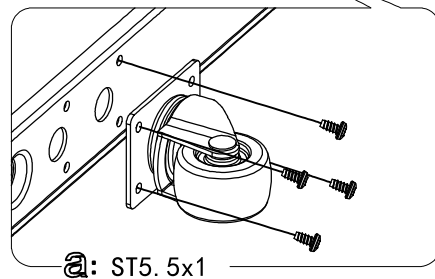

Navodila za sestavo DATECH kabineta širine 800mm

Velikost: Količina:	48U	47U	42U	37U	32U	27U	22U	18U
M8 (set)	16	16	16	16	16	16	16	16
a: ST5. 5x10	148	104	104	104	72	72	72	72
Količina vijakov in matic	40	40	40	40	40	20	20	20
Fiksne tirnice	8	6	6	6	6	4	4	4

d: ST5. 5x1

Q: ST5. 5x1
(2*1)

Q: ST5. 5x1
(2*1)

②: ST5. 5x1
(2*16)