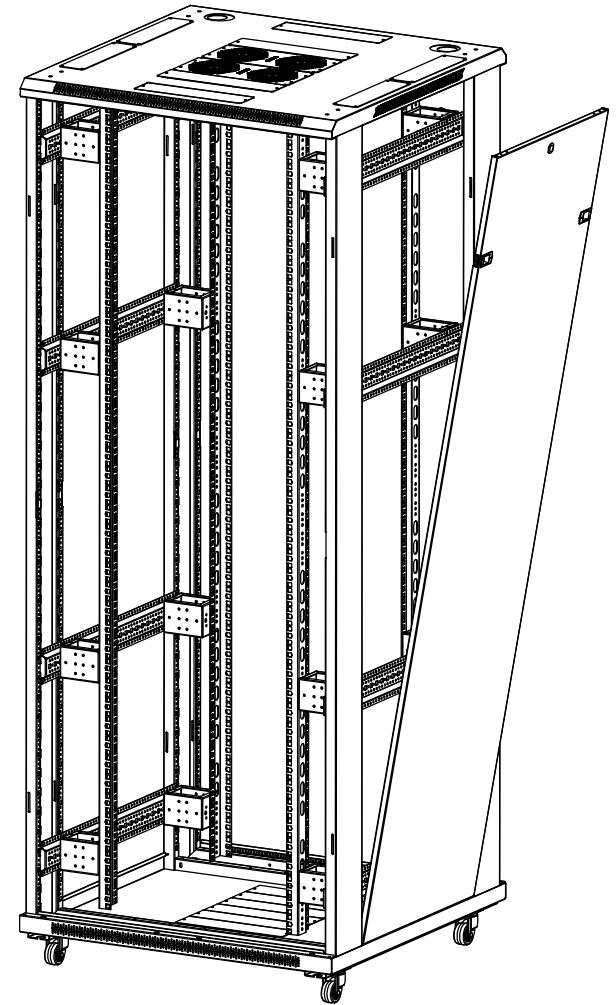

Navodila za sestavo DATECH kabineta širine 800mm

Velikost: Količina:	48U	47U	42U	37U	32U	27U	22U	18U
M8 (set)	16	16	16	16	16	16	16	16
a: ST5. 5x10	148	104	104	104	72	72	72	72
Količina vijakov in matic	40	40	40	40	40	20	20	20
Fiksne tirnice	8	6	6	6	6	4	4	4

d: ST5. 5x1

Q: ST5. 5x1
(2*1)

Q: ST5. 5x1
(2*1)

②: ST5. 5x1
(2*16)