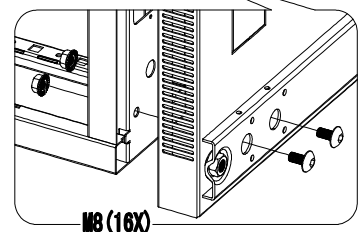

Navodila za sestavo DATECH kabineta širine 800mm

Velikost: Količina:	48U	47U	42U	37U	32U	27U	22U	18U
M8 (set)	16	16	16	16	16	16	16	16
a: ST5. 5x10	148	104	104	104	72	72	72	72
Količina vijakov in matic	40	40	40	40	40	20	20	20
Fiksne tirnice	8	6	6	6	6	4	4	4