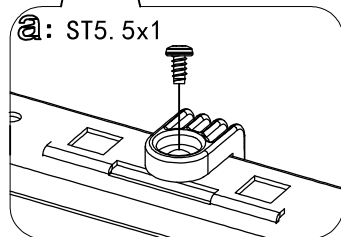

Navodila za sestavo DATECH kabineta širine 800mm

Velikost: Količina:	48U	47U	42U	37U	32U	27U	22U	18U
M8 (set)	16	16	16	16	16	16	16	16
a: ST5. 5x10	148	104	104	104	72	72	72	72
Količina vijakov in matic	40	40	40	40	40	20	20	20
Fiksne tirnice	8	6	6	6	6	4	4	4

d: ST5. 5x1

Q: ST5. 5x1
(2*1)

Q: ST5. 5x1
(2*1)

②: ST5. 5x1
(2*16)