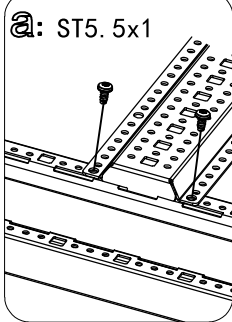

Navodila za sestavo DATECH kabineta širine 800mm

Velikost: Količina:	48U	47U	42U	37U	32U	27U	22U	18U
M8 (set)	16	16	16	16	16	16	16	16
a: ST5. 5x10	148	104	104	104	72	72	72	72
Količina vijakov in matic	40	40	40	40	40	20	20	20
Fiksne tirnice	8	6	6	6	6	4	4	4

d: ST5. 5x1

Q: ST5. 5x1
(2*1)

Q: ST5. 5x1
(2*1)

②: ST5. 5x1
(2*16)