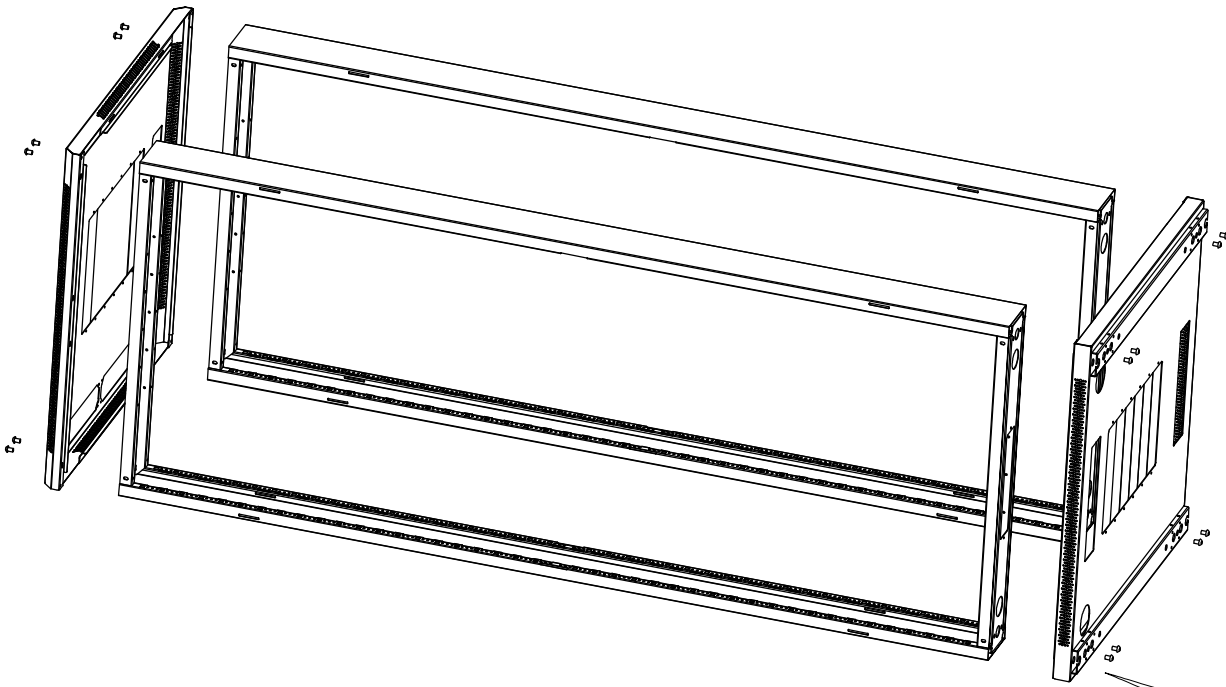

Navodila za sestavo DATECH kabineta širine 800mm

Velikost: Količina:	48U	47U	42U	37U	32U	27U	22U	18U
M8 (set)	16	16	16	16	16	16	16	16
a: ST5. 5x10	148	104	104	104	72	72	72	72
Količina vijakov in matic	40	40	40	40	40	20	20	20
Fiksne tirnice	8	6	6	6	6	4	4	4

d: ST5. 5x1

Q: ST5. 5x1
(2*1)

Q: ST5. 5x1
(2*1)

②: ST5. 5x1
(2*16)