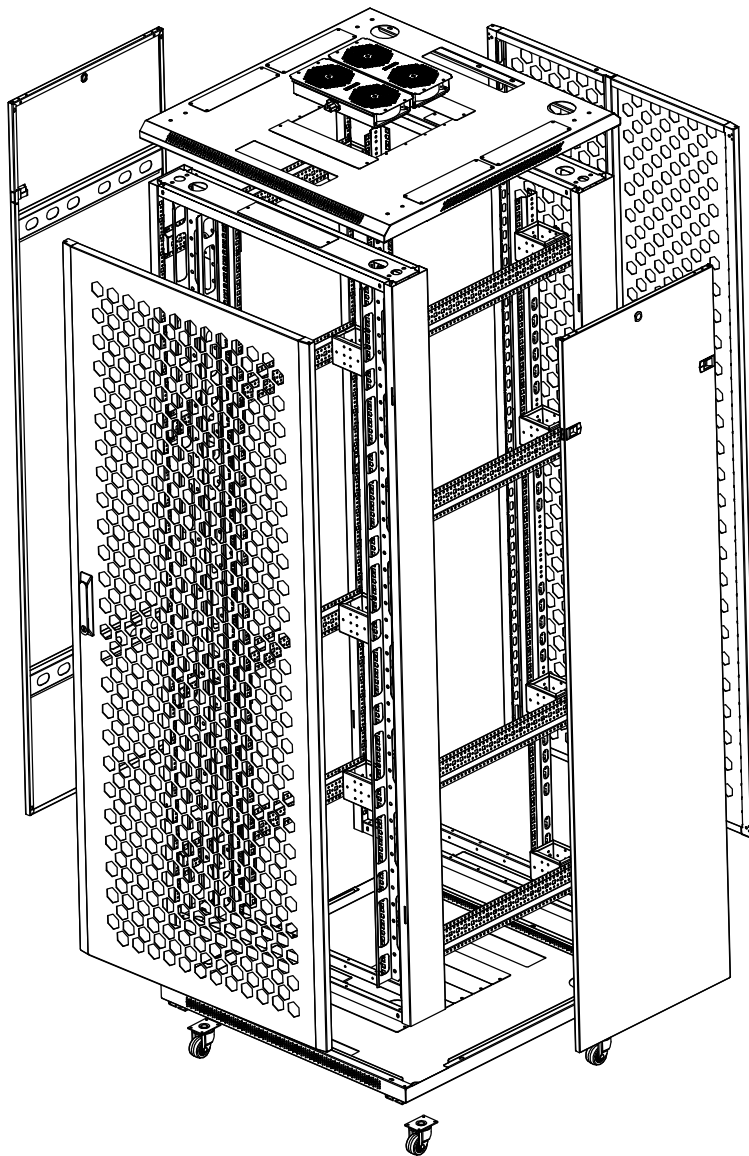

Navodila za sestavo DATECH kabineta širine 800mm

Velikost: Količina:	48U	47U	42U	37U	32U	27U	22U	18U
M8 (set)	16	16	16	16	16	16	16	16
a: ST5. 5x10	148	104	104	104	72	72	72	72
Količina vijakov in matic	40	40	40	40	40	20	20	20
Fiksne tirnice	8	6	6	6	6	4	4	4

d: ST5. 5x1

Q: ST5. 5x1
(2*1)

Q: ST5. 5x1
(2*1)

②: ST5. 5x1
(2*16)