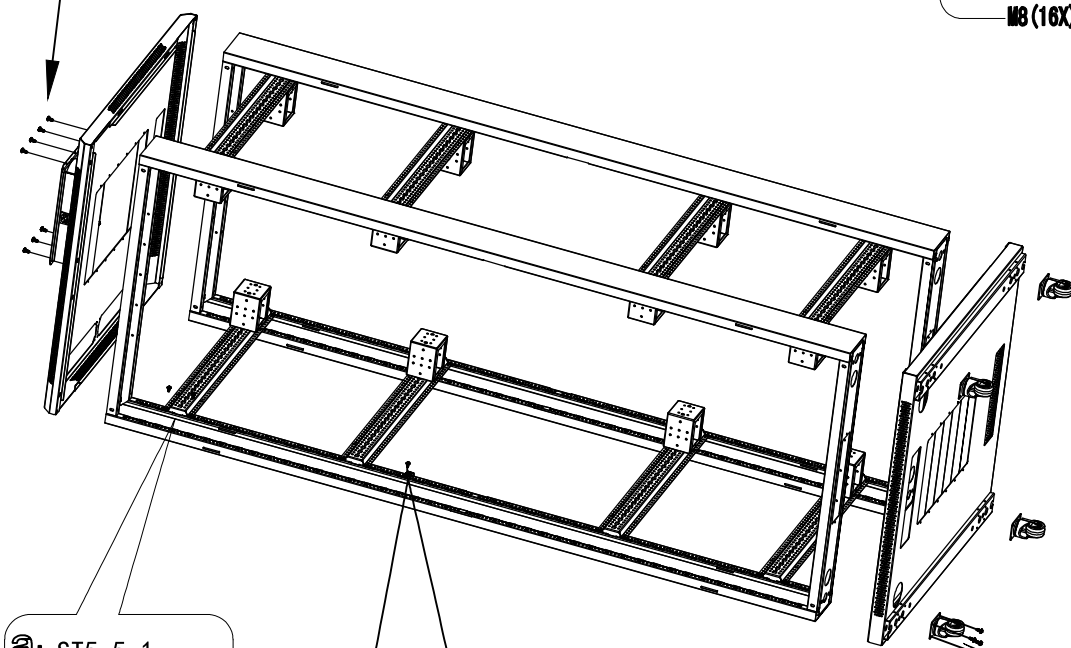

Navodila za sestavo DATECH kabineta širine 800mm

Velikost: Količina:	48U	47U	42U	37U	32U	27U	22U	18U
M8 (set)	16	16	16	16	16	16	16	16
a: ST5. 5x10	148	104	104	104	72	72	72	72
Količina vijakov in matic	40	40	40	40	40	20	20	20
Fiksne tirnice	8	6	6	6	6	4	4	4

d: ST5. 5x1

Q: ST5. 5x1
(2*1)

Q: ST5. 5x1
(2*1)

②: ST5. 5x1
(2*16)