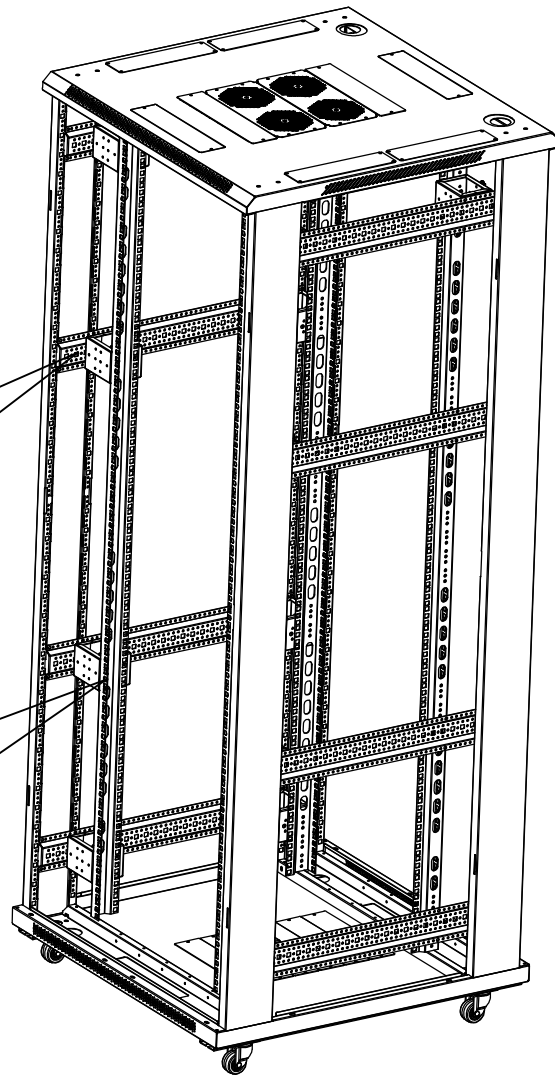

Navodila za sestavo DATECH kabineta širine 800mm

Velikost: Količina:	48U	47U	42U	37U	32U	27U	22U	18U
M8 (set)	16	16	16	16	16	16	16	16
a: ST5. 5x10	148	104	104	104	72	72	72	72
Količina vijakov in matic	40	40	40	40	40	20	20	20
Fiksne tirnice	8	6	6	6	6	4	4	4

d: ST5. 5x1

Q: ST5. 5x1
(2*1)

Q: ST5. 5x1
(2*1)

②: ST5. 5x1
(2*16)