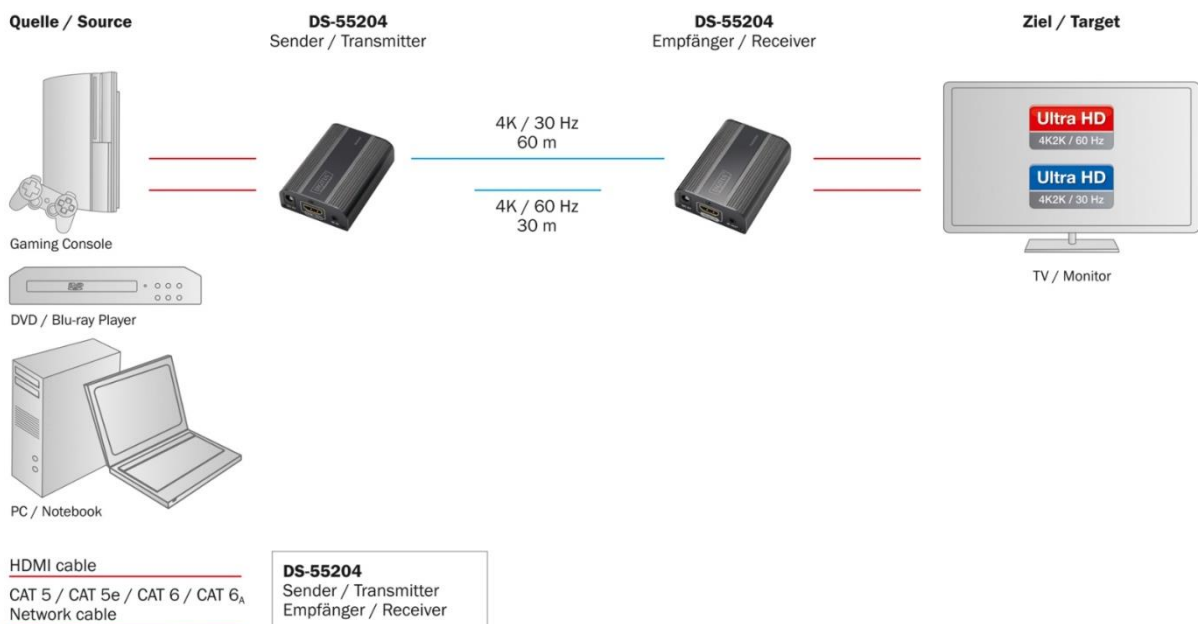

Tipična vezava

Firma in sedež proizvajalca:

ASSMANN Electronic GmbH AUF DEM SCHÜFFEL 3 D - 58513 LÜDENSCHIED NEMČIJA