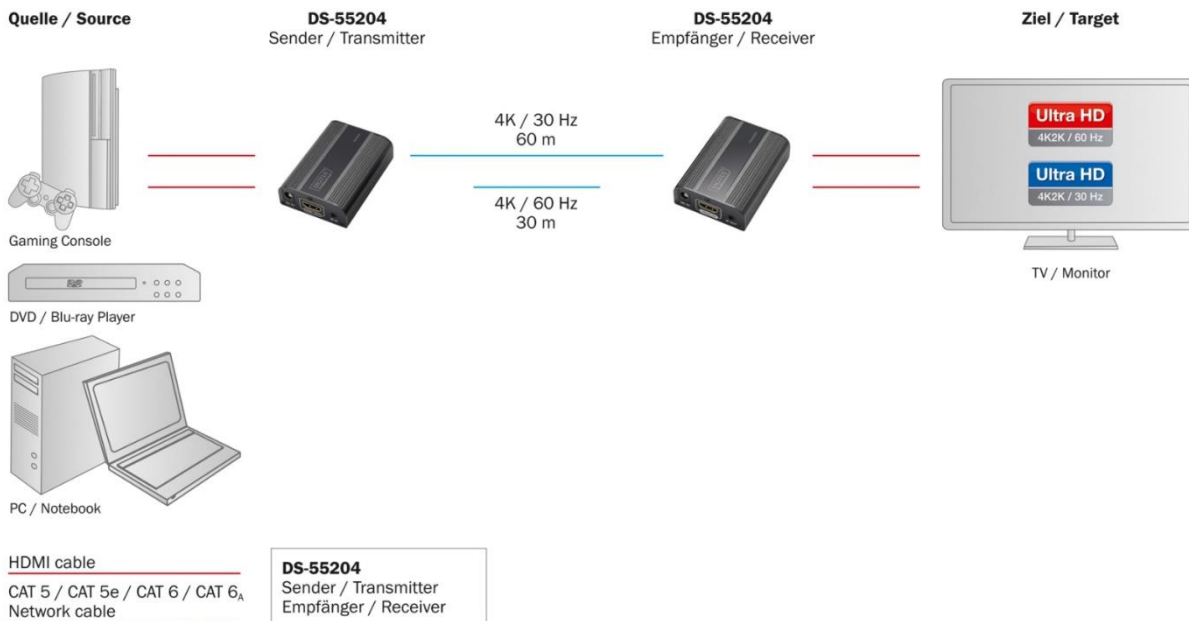

Tipična vezava

Firma in sedež proizvajalca:

ASSMANN Electronic GmbH AUF DEM SCHÜFFEL 3 D - 58513 LÜDENSCHIED NEMČIJA