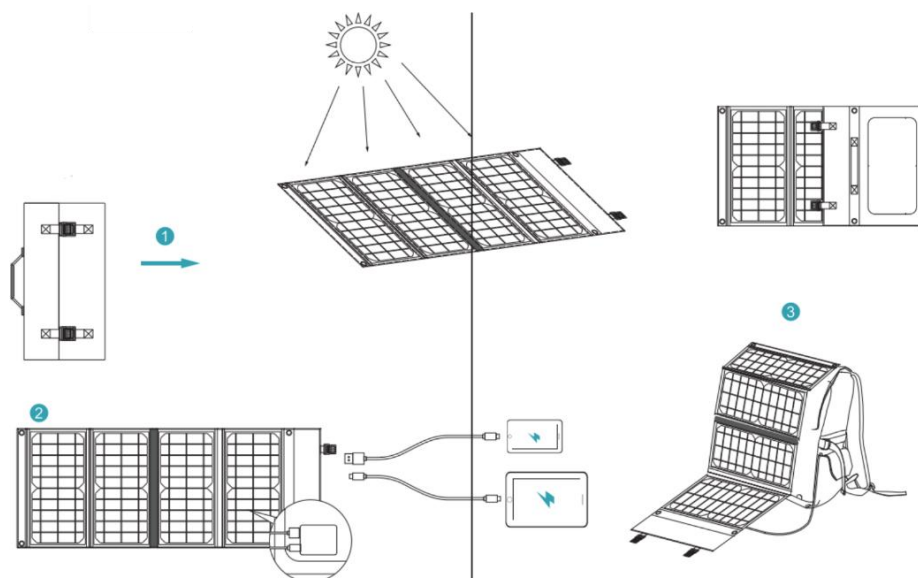

Pozor

1. Intenzivnost svetlobe bo vplivala na izhodno moč. Svetla sončna svetloba zagotavlja optimalne pogoje polnjenja.
2. Za polnjenje naprave uporabite originalne ali certificirane kable.
3. Naprave ne izpostavljajte prekomerni vlagi.
4. Ne razstavljajte.
5. Izogibajte se padcem naprave.
6. Izogibajte se ekstremnim temperaturam.