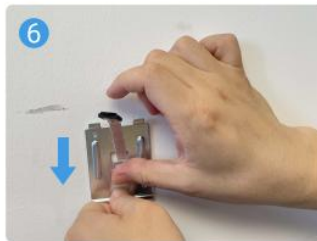

Izmerite debelino vrat in izberite ustrezne vijake.

Debelina	Vijak
35 do 60 mm	
60 do 85 mm	
85 do 105 mm	

Privijte vijake na zadnjo stran fotoaparata.

i Samo popravite, zategovanje ni potrebno.

Odtrgajte zaščitni papir.

Skozi vrata speljite vijake in žico. Za pomoč si lahko zvijete papir.

Prilagodite položaj kamere in jo nežno potisnite blizu vrat.

Vijake in žico napeljite skozi montažno podlago.

Prilagodite položaj montažne podlage in privijte vijak.

Povežite ploščo z žico kamere.

Namestite ploščo v montažno podlago.

Držite gumb za demontažo, dokler se plošča dobro ne upogne.

Namestitev končana.

Firma in sedež proizvajalca: EZVIZ Europe B.V., Dirk Storklaan 3, 2132PX, Hoofddorp, Amsterdam, Nizozemska