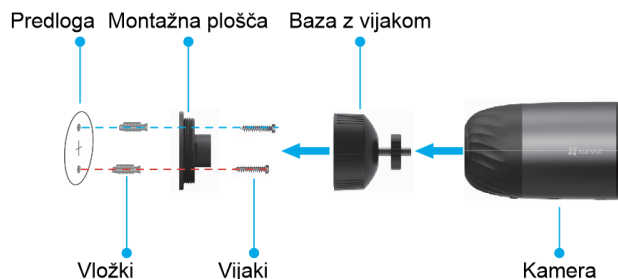

Slika2: Montaža z bazo z vijakom

Brez nosilca:

1. Kamero približajte kovinski površini.
2. Kamera se bo z vgrajenim magnetom pridrila na želeno kovinsko površino.