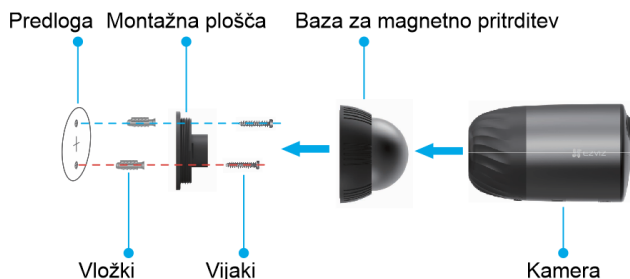

Slika1: Montaža z bazo za magnetno pritrditev