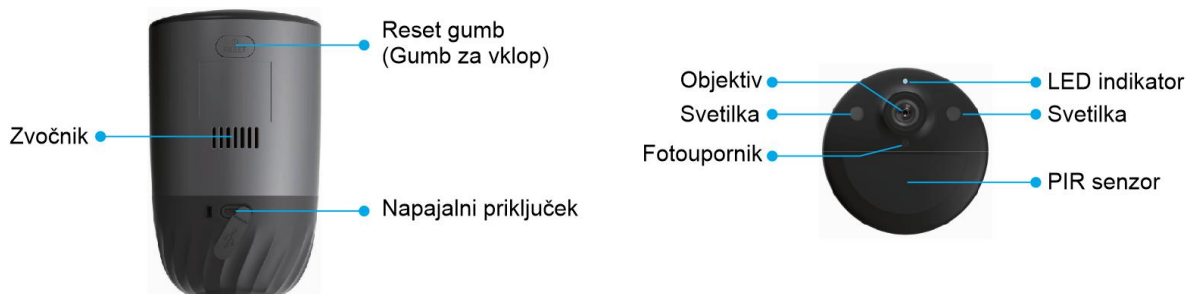

OPOMBA:

Do kamere ni mogoče dostopati z brskalnikom, deluje pa z uporabo aplikacije.

Opis:

LED indikator:

Gori modro: Kamera se zaganja / Do kamere se dostopa v aplikaciji EZVIZ

Hitro utripa modro: Kamera je pripravljena za Wi-Fi povezavo / Povezovanje z Wi-Fi v teku

Počasi utripa rdeče: Izjema v omrežju

Hitro utripa rdeče: Izjema kamere

Gori zeleno: Baterija je napolnjena

Počasi utripa zeleno: Baterija se polni

*Reset gumb (Gumb za vklop):

- Vklp: Ko je kamera izklopljena držite gumb 2s za vklop kamere.
- Ponastavitev: Držite gumb 5s za ponastavitev kamere na tovarniške nastavitve.
- Izklop: V obdobju 1s pritisnite gumb 3x za izklop kamere.

Namestitev:

Z nosilcem:

1. Na steno namestite priloženo predlogo.
2. Uporabite predlogo za vrtanje primernih lukenj. V izvrtane luknje vstavite priložene vložke (če je potrebno).
3. Privijte priloženi nosilec na montažno ploščo (kovinska baza za pritrditev z magnetom ali baza z vijakom).
4. Namestite kamero na nosilec.