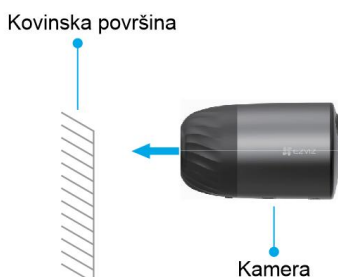

Slika3: Montaža neposredno na kovinsko površino